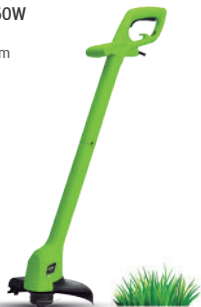

APARADOR DE CANTOS 250W
11000 rpm
Ø de corte 230mm

29,99
€