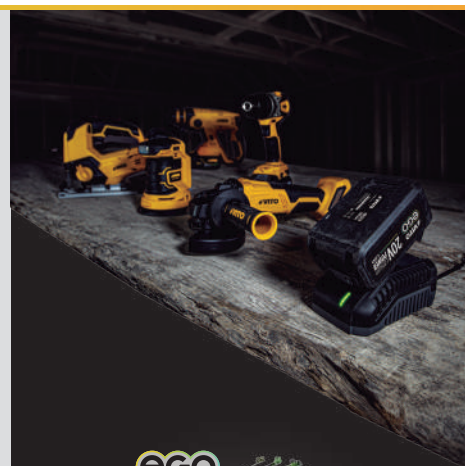

LIXADORA ORBITAL 20V- 125MM + SERRA DE RECORTES 20V
+ SERRA CIRCULAR 20V- 150MM + BATERIA 2Ah
+ BATERIA 4Ah + CARREGADOR RÁPIDO 20V

59,99€ Preço unitário Serra Recortes*

59,99€ Preço unitário Lixadora Orbital*

74,99€ Preço unitário Serra Circular*

PACK
299,99
€