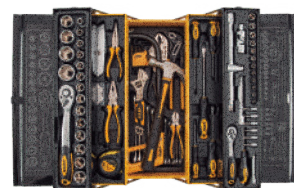

CAIXA METÁLICA COM FERRAMENTA 89 PEÇAS

Cromo-vanádio

149,99
€