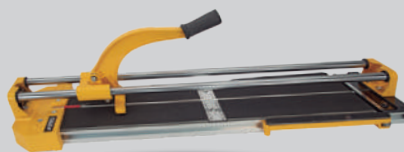

219,99€ MÁQUINA DE CORTAR AZULEJO PRO 800MM

299,99€ 1200MM