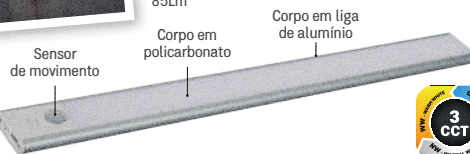

**DUAL**

REVERSÍVEL

**PRODU**

**DESTA**

**NEW**

**LUZ DE ARMÁRIO USB RECARREGÁVEL 400MM**  
1,2W | 3CCT (3000K 4000K 6000K)  
85Lm<sup>120°</sup>

**19,99**  
€

**399,99€ GERADOR INVERTER 1250**  
Combustão 4T | 1,4 kW | 60 cc