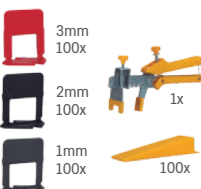

CONJUNTO NIVELÇÃO PARA CERÂMICA